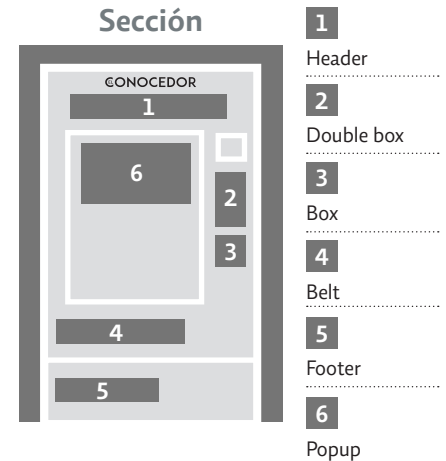

4 % EEUU

3 % España

8 % Otros

PAÍSES

Seguidores: **380**

[📷 /el_conocedor_mx](https://www.instagram.com/el_conocedor_mx)

Ubicación	Tipo	Medidas	Costo
Home	Header	800 x 125 px	\$ 12,000 mensual
	Double box (fijo)	250 x 440 px	\$ 9,000 mensual
	Double box	250 x 440 px	\$ 7,000 mensual
	Box (fijo)	250 x 250 px	\$ 7,000 mensual
	Box	250 x 250 px	\$ 5,000 mensual
	Footer (fijo)	450 x 100 px	\$ 5,000 mensual
	Footer	450 x 100 px	\$ 3,500 mensual
	Popup	700 x 400 px	\$ 6,000 semanal
Sección	Header	800 x 125 px	\$ 10,000 mensual
	Double box (fijo)	250 x 440 px	\$ 8,000 mensual
	Double box	250 x 440 px	\$ 6,000 mensual
	Box (fijo)	250 x 250 px	\$ 6,000 mensual
	Box	250 x 250 px	\$ 4,000 mensual
	Belt (fijo)	550 x 100 px	\$ 6,000 mensual
	Belt	550 x 100 px	\$ 4,000 mensual
	Footer (fijo)	450 x 100 px	\$ 4,000 mensual
	Footer	450 x 100 px	\$ 2,500 mensual
	Popup	700 x 400 px	\$ 5,000 semanal