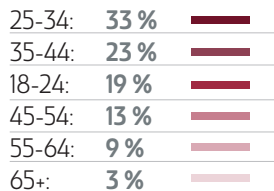

AUDIENCIA SITIO WEB

GÉNERO

53.6 %
Mujeres

46.4 %
Hombres

PAÍSES

72 %
México

7 %
EEUU

5 %
España

16 %
Otros

VISITAS

Usuarios: **36,000**

Sesiones: **44,000**

Visitas diarias promedio: **1,400**

Páginas vistas: **52,318**

Promedio de tiempo en la página: **4 minutos**

EDAD

CONOCEDOR

VINOS ▾ WINE ▾ ENOES ▾ PLACES ▾ TENDENCIAS ▾ EDUCACIÓN AVANZADA ▾ CONTACTO ▾

CONOCEDOR

Likes: **430, 122**
Alcance mensual: **6 millones**

[f /elconocedor](https://www.facebook.com/elconocedor)

GÉNERO