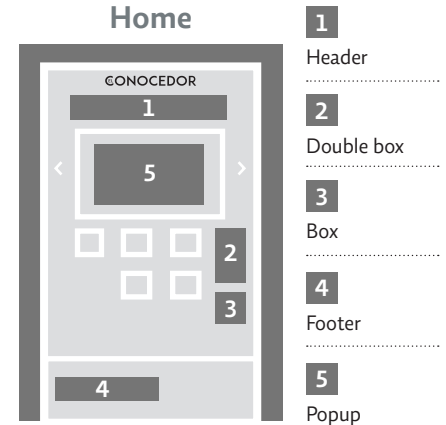

4 % EEUU

3 % España

8 % Otros

PAÍSES

Seguidores: **380**

[📷 /el_conocedor_mx](https://www.instagram.com/el_conocedor_mx)

Ubicación	Tipo	Medidas	Costo
Home	Header	800 x 125 px	\$ 12,000 mensual
	Double box (fijo)	250 x 440 px	\$ 9,000 mensual
	Double box	250 x 440 px	\$ 7,000 mensual
	Box (fijo)	250 x 250 px	\$ 7,000 mensual
	Box	250 x 250 px	\$ 5,000 mensual
	Footer (fijo)	450 x 100 px	\$ 5,000 mensual
	Footer	450 x 100 px	\$ 3,500 mensual
	Popup	700 x 400 px	\$ 6,000 semanal
Sección	Header	800 x 125 px	\$ 10,000 mensual
	Double box (fijo)	250 x 440 px	\$ 8,000 mensual
	Double box	250 x 440 px	\$ 6,000 mensual
	Box (fijo)	250 x 250 px	\$ 6,000 mensual
	Box	250 x 250 px	\$ 4,000 mensual
	Belt (fijo)	550 x 100 px	\$ 6,000 mensual
	Belt	550 x 100 px	\$ 4,000 mensual
	Footer (fijo)	450 x 100 px	\$ 4,000 mensual
	Footer	450 x 100 px	\$ 2,500 mensual
	Popup	700 x 400 px	\$ 5,000 semanal