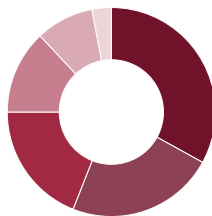

AUDIENCIA SITIO WEB

GÉNERO

53.6 %
Mujeres

46.4 %
Hombres

PAÍSES

72 %
México

7 %
EEUU

5 %
España

16 %
Otros

VISITAS

Usuarios: **36,000**

Sesiones: **44,000**

Visitas diarias promedio: **1,400**

Páginas vistas: **52,318**

Promedio de tiempo en la página: **4 minutos**

EDAD

CONOCEDOR

VINOS ▾ WINE ▾ ENOES ▾ PLACES ▾ TENDENCIAS ▾ EDUCACIÓN AVANZADA ▾ CONTACTO ▾

CONOCEDOR

Likes: **430, 122**
Alcance mensual: **6 millones**

[f /elconocedor](https://www.facebook.com/elconocedor)

GÉNERO