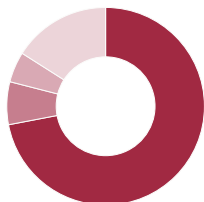

AUDIENCIA SITIO WEB

GÉNERO

53.6 %
Mujeres

46.4 %
Hombres

PAÍSES

72 %
México

7 %
EEUU

5 %
España

16 %
Otros

VISITAS

Usuarios: **36,000**

Sesiones: **44,000**

Visitas diarias promedio: **1,400**

Páginas vistas: **52,318**

Promedio de tiempo en la página: **4 minutos**

EDAD